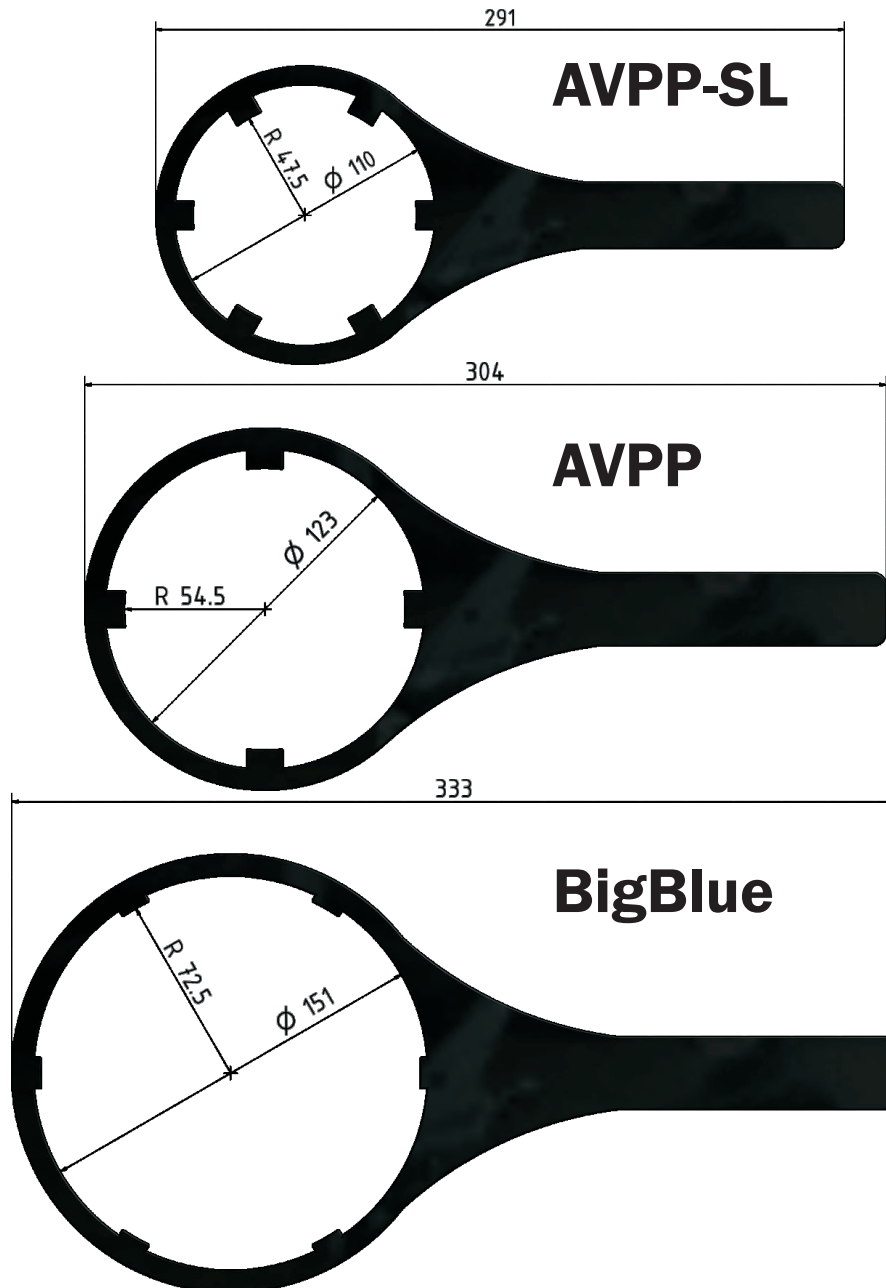

Montageschlüssel für AVPP und BigBlue

Die Montageschlüssel für die drei verschiedenen Gehäusetypen sind aus Polypropylen gefertigt.

Montageschlüssel für	AVPP05, AVPP-SL	Art. Nr.15-8077
	AVPP10+20	Art. Nr.15-8078
	BigBlue	Art. Nr.15-8182